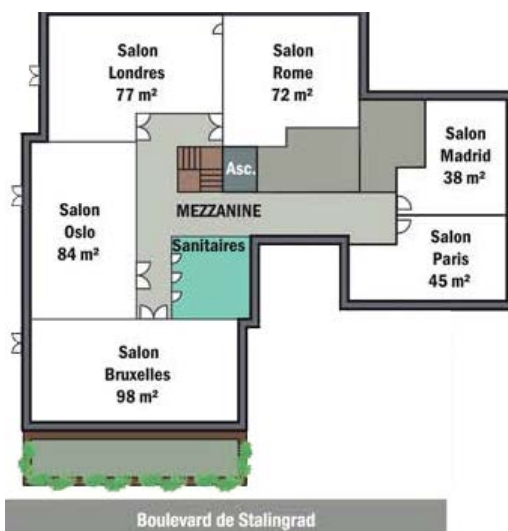

Notre centre de congrès dispose de 2400m², fonctionnels et modulables. Composé de grandes salles plénières au rez-de-chaussée et de différentes salles de réunions en étage, l'Espace Tête d'Or est en mesure d'accueillir de 10 à 2500 personnes.

SUR MESURE

Notre centre de congrès dispose de plusieurs prestataires (décoration, accueil, sécurité...) pour organiser un événement qui vous ressemble.

NOS ESPACES

CAPACITÉ DU NIVEAU 0

	m ²	écolier	théâtre	banquet	cocktail
Totalité du Niveau 0	2400	-	-	-	1800
Brasilia /Caracas/Lima/Mexico	1020	450	1100	720	800
Brasilia /Caracas	540	220	450	360	400
Lima/Mexico	480	220	400	360	400
Toronto / Washington	300	-	-	250	260
Tokyo	250	-	-	180	200
Caracas ou Lima ou Mexico	240	120	200	180	200
Toronto	180	60	100	130	160
Washington	120	50	80	80	100

CAPACITÉ DU NIVEAU 1

	m ²	«u»	écolier	théâtre	banquet	cocktail
Salle de réunion Bruxelles	98	35	50	80	60	80
Salle de réunion Oslo	84	-	45	60	50	70
Salle de réunion Londres	77	30	40	60	50	60
Salle de réunion Rome	72	25	30	50	40	50
Salle de réunion Paris	45	18	20	20	20	20
Salle de réunion Madrid	38	14	20	20	20	20