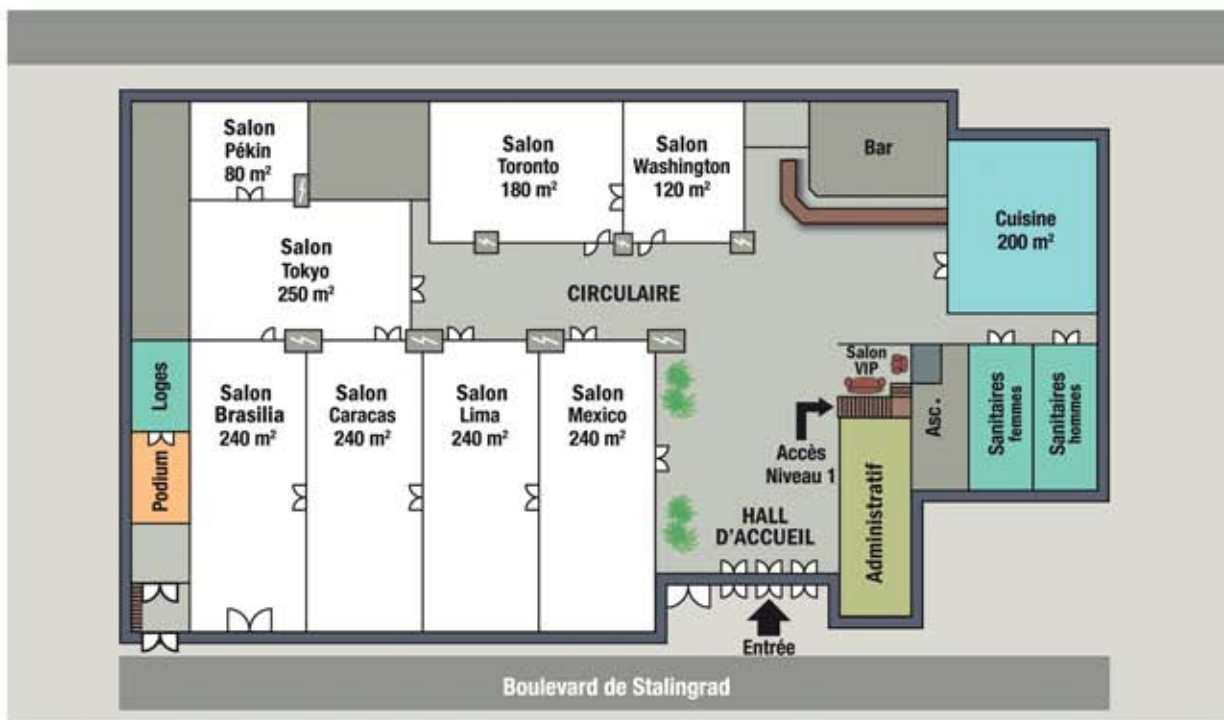

MODULABLE **NIVEAU 0**

CAPACITÉ
DES SALLES
DE RÉUNIONS

Totalité du Niveau 0	2 400	*	*	*	1 800
Brasilia / Caracas / Lima / Mexico	1 020	450	1 100	720	800
Brasilia / Caracas	540	220	450	360	400
Lima / Mexico	480	220	400	360	400
Toronto / Washington	300	*	*	250	260
Tokyo	250	*	*	180	200
Caracas ou Lima ou Mexico	240	120	200	180	200
Toronto	180	60	100	130	160
Washington	120	50	80	80	100

Surface en m ²					
2 400	*	*	*	*	*
1 020	450	1 100	720	800	800
540	220	450	360	400	400
480	220	400	360	400	400
300	*	*	250	260	260
250	*	*	180	200	200
240	120	200	180	200	200
180	60	100	130	160	160
120	50	80	80	100	100

NON MODULABLE **NIVEAU 1**

CAPACITÉ
DES SALLES
DE RÉUNIONS

Surface en m ²					
Bruxelles	98	35	50	80	80
Oslo	84	*	45	60	70
Londres	77	30	40	60	60
Rome	72	25	30	50	50
Paris	45	18	20	20	20
Madrid	38	14	20	20	20