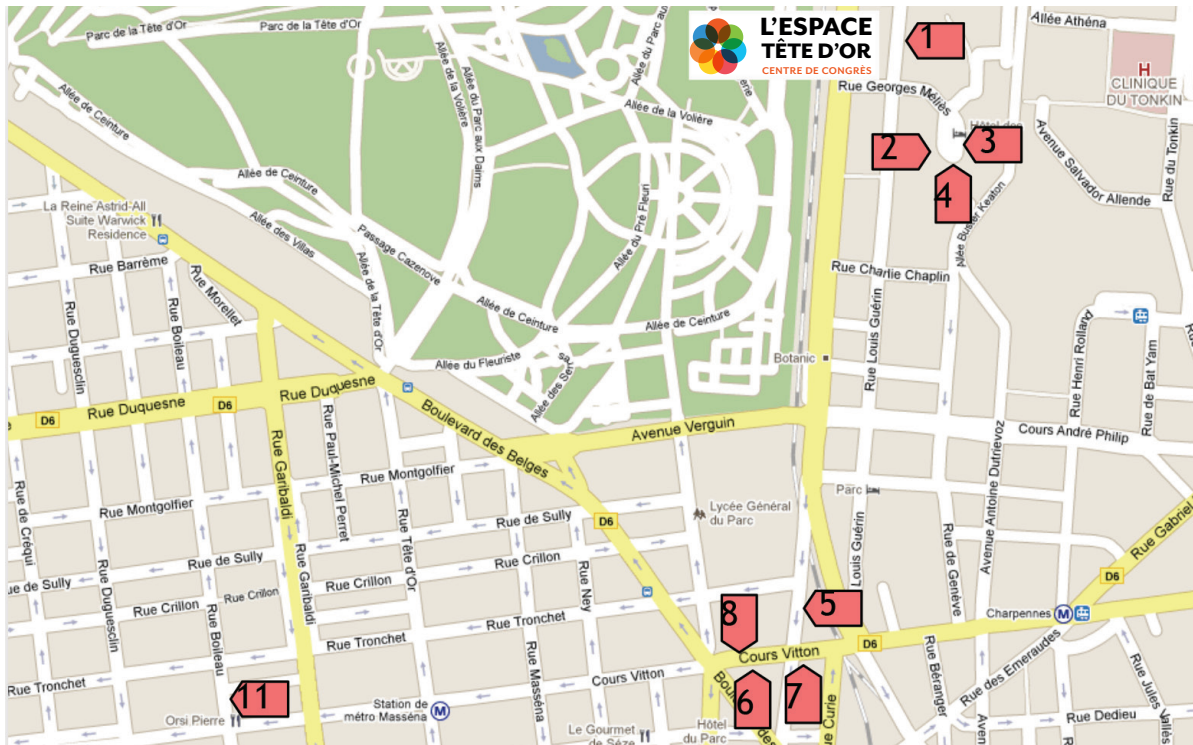

## RESTAURANTS À PROXIMITÉ

1 - TOUT VA BIEN	31, rue Louis Guérin 69100 Villeurbanne	04 78 94 90 42
2 - MALICE & SENS	Centre commercial des Samourais 69100 Villeurbanne	04 78 94 97 87
3 - MIX CITY (200m)	Centre commercial des Samourais 69100 Villeurbanne	04 72 69 16 16
4 - L'EXPRESS (200m)	Centre commercial des Samourais 69100 Villeurbanne	04 72 82 98 53
5 - BISTROT DU POTAGER #2 (700m)	163, boulevard Stalingrad - 69006 Lyon	04 78 93 19 75
6 - MON BISTROT À MOI (800m)	84, cours Vitton - 69006 Lyon	04 78 52 47 28
7 - LA RÉGATE (800m)	88, cours Vitton - 69006 Lyon	04 78 24 01 00
8 - STEAK & CO (800m)	67, cours Vitton - 69006 Lyon	04 78 89 03 54
9 - BRASSERIE DE L'EST (1Km)	14, place Jules Ferry - 69006 Lyon	04 37 24 25 26
10 - LE SPLENDID (1Km)	3, place Jules Ferry - 69006 Lyon	04 37 24 85 85
11 - LE CAZENOVE (1,5 Km)	75, rue Boileau - 69006 Lyon	04 78 89 82 92